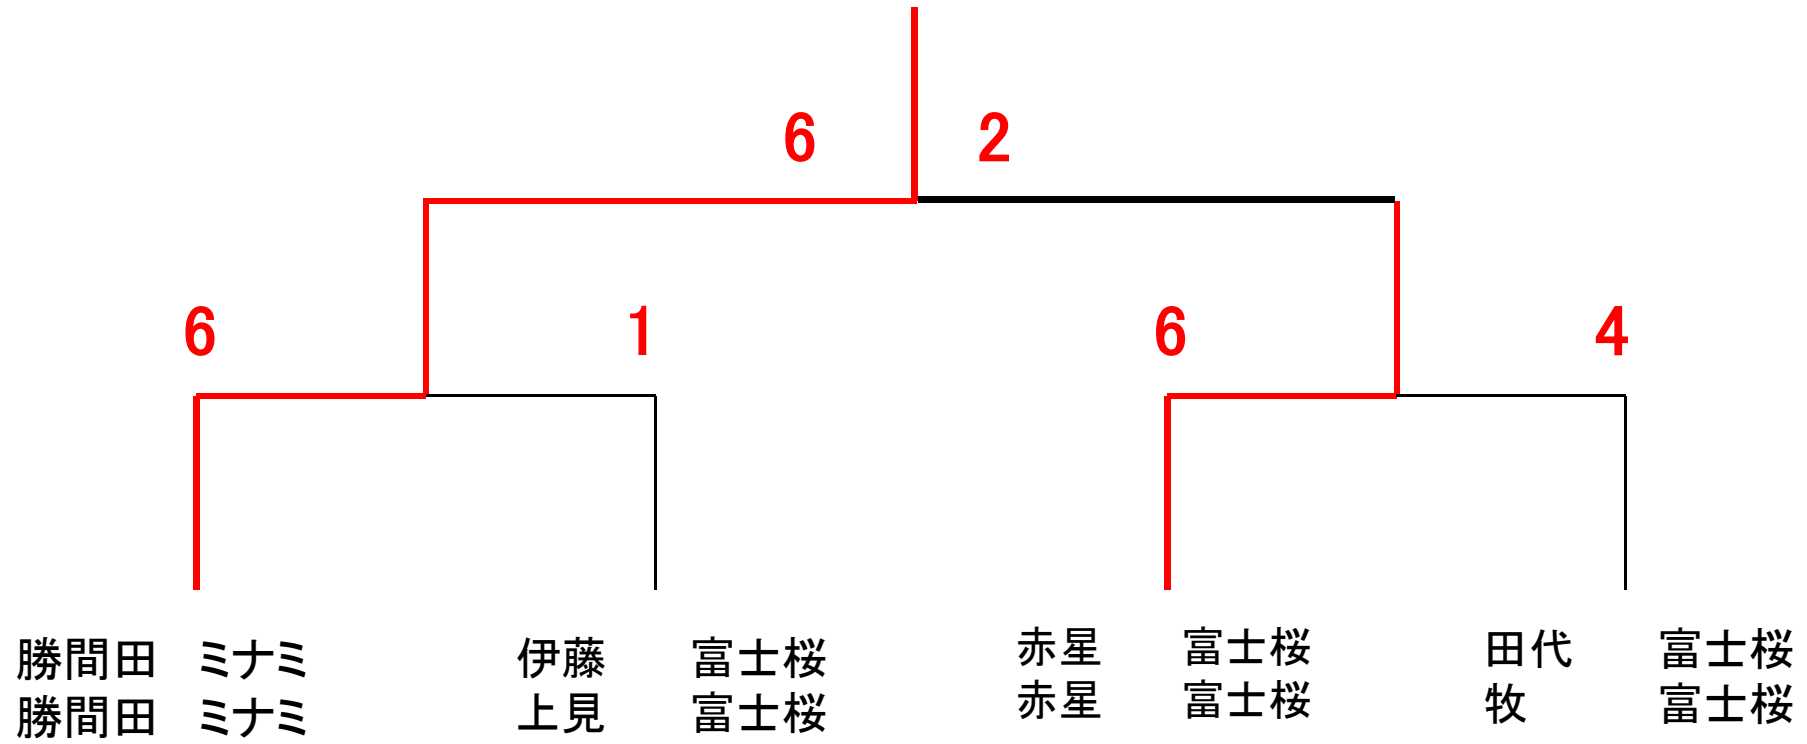

予選リーグ

グループC

No	氏名	所属
C1	赤星 宗徳	富士桜
	赤星 春美	富士桜
C2	田村 禎一	O'PEACE
	入江 美紀	ゲロッパーズ
C3	松野 直樹	富士桜
	松野 文代	富士桜
C4	矢部 浩司	ユニバーサル製缶
	矢部 京子	ユニバーサル製缶
C5	松尾 輝久	三菱アルミ
	小林 千明	三菱アルミ
C6	清水 美一	グローバル
	横田 晴美	グローバル

	C1	C2	C3	C4	C5	C6	勝敗	順位
C1		6-0	5-6	6-5	6-2	6-1	4-1	1
C2	0-6		2-6	1-6	1-6	2-6	0-5	6
C3	6-5	6-2		6-0	4-6	6-1	4-1	3
C4	5-6	6-1	0-6		1-6	6-1	2-3	4
C5	2-6	6-1	6-4	6-1		6-0	4-1	2
C6	1-6	6-2	1-6	1-6	0-6		1-4	5

グループD

No	氏名	所属
D1	田代 輝昭	富士桜
	牧 真由美	富士桜
D2	田代 悟	ゲロッパーズ
	高田 みさ子	ゲロッパーズ
D3	山本 善明	富士桜
	山口 智子	グローバル
D4	武田 哲明	ユニバーサル製缶
	田中 桃	ユニバーサル製缶
D5	鈴木 義和	三菱アルミ
	鈴木 清美	三菱アルミ

	D1	D2	D3	D4	D5	勝敗	順位
D1		6-1	6-0	6-0	6-4	4-0	1
D2	1-6		3-6	6-2	0-6	1-3	4
D3	0-6	6-3		6-3	0-6	2-2	3
D4	0-6	2-6	3-6		3-6	0-4	5
D5	4-6	6-0	6-0	6-3		3-1	2

決勝トーナメント